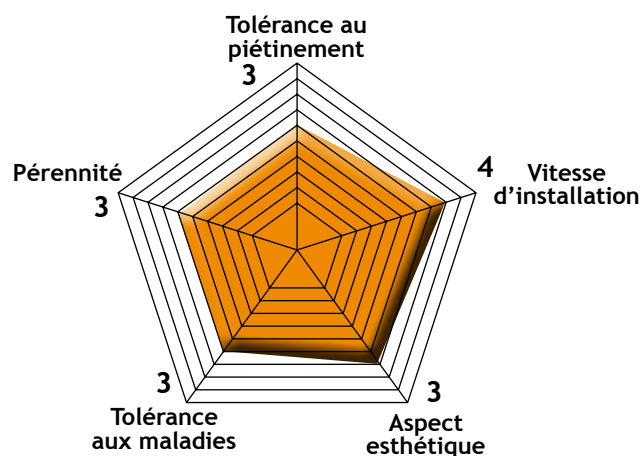

JARDINS - Création et entretien

SIMPLY ESPACE VERT

GAZON POLYVALENT
POUR LARGES SURFACES PEU ENTRETENUES

-  Implantation rapide
-  Maintien de l'aspect esthétique et de la densité par des tontes régulières
-  Tolérance convenable au piétinement

- Larges surfaces
- Dépendances
- Zones délaissées

SIMPLY ESPACE VERT

GAZON POLYVALENT
POUR LARGES SURFACES PEU ENTRETENUES

SIMPLY ESPACE VERT est un gazon économique à l'achat pour l'engazonnement des larges surface peu entretenues.